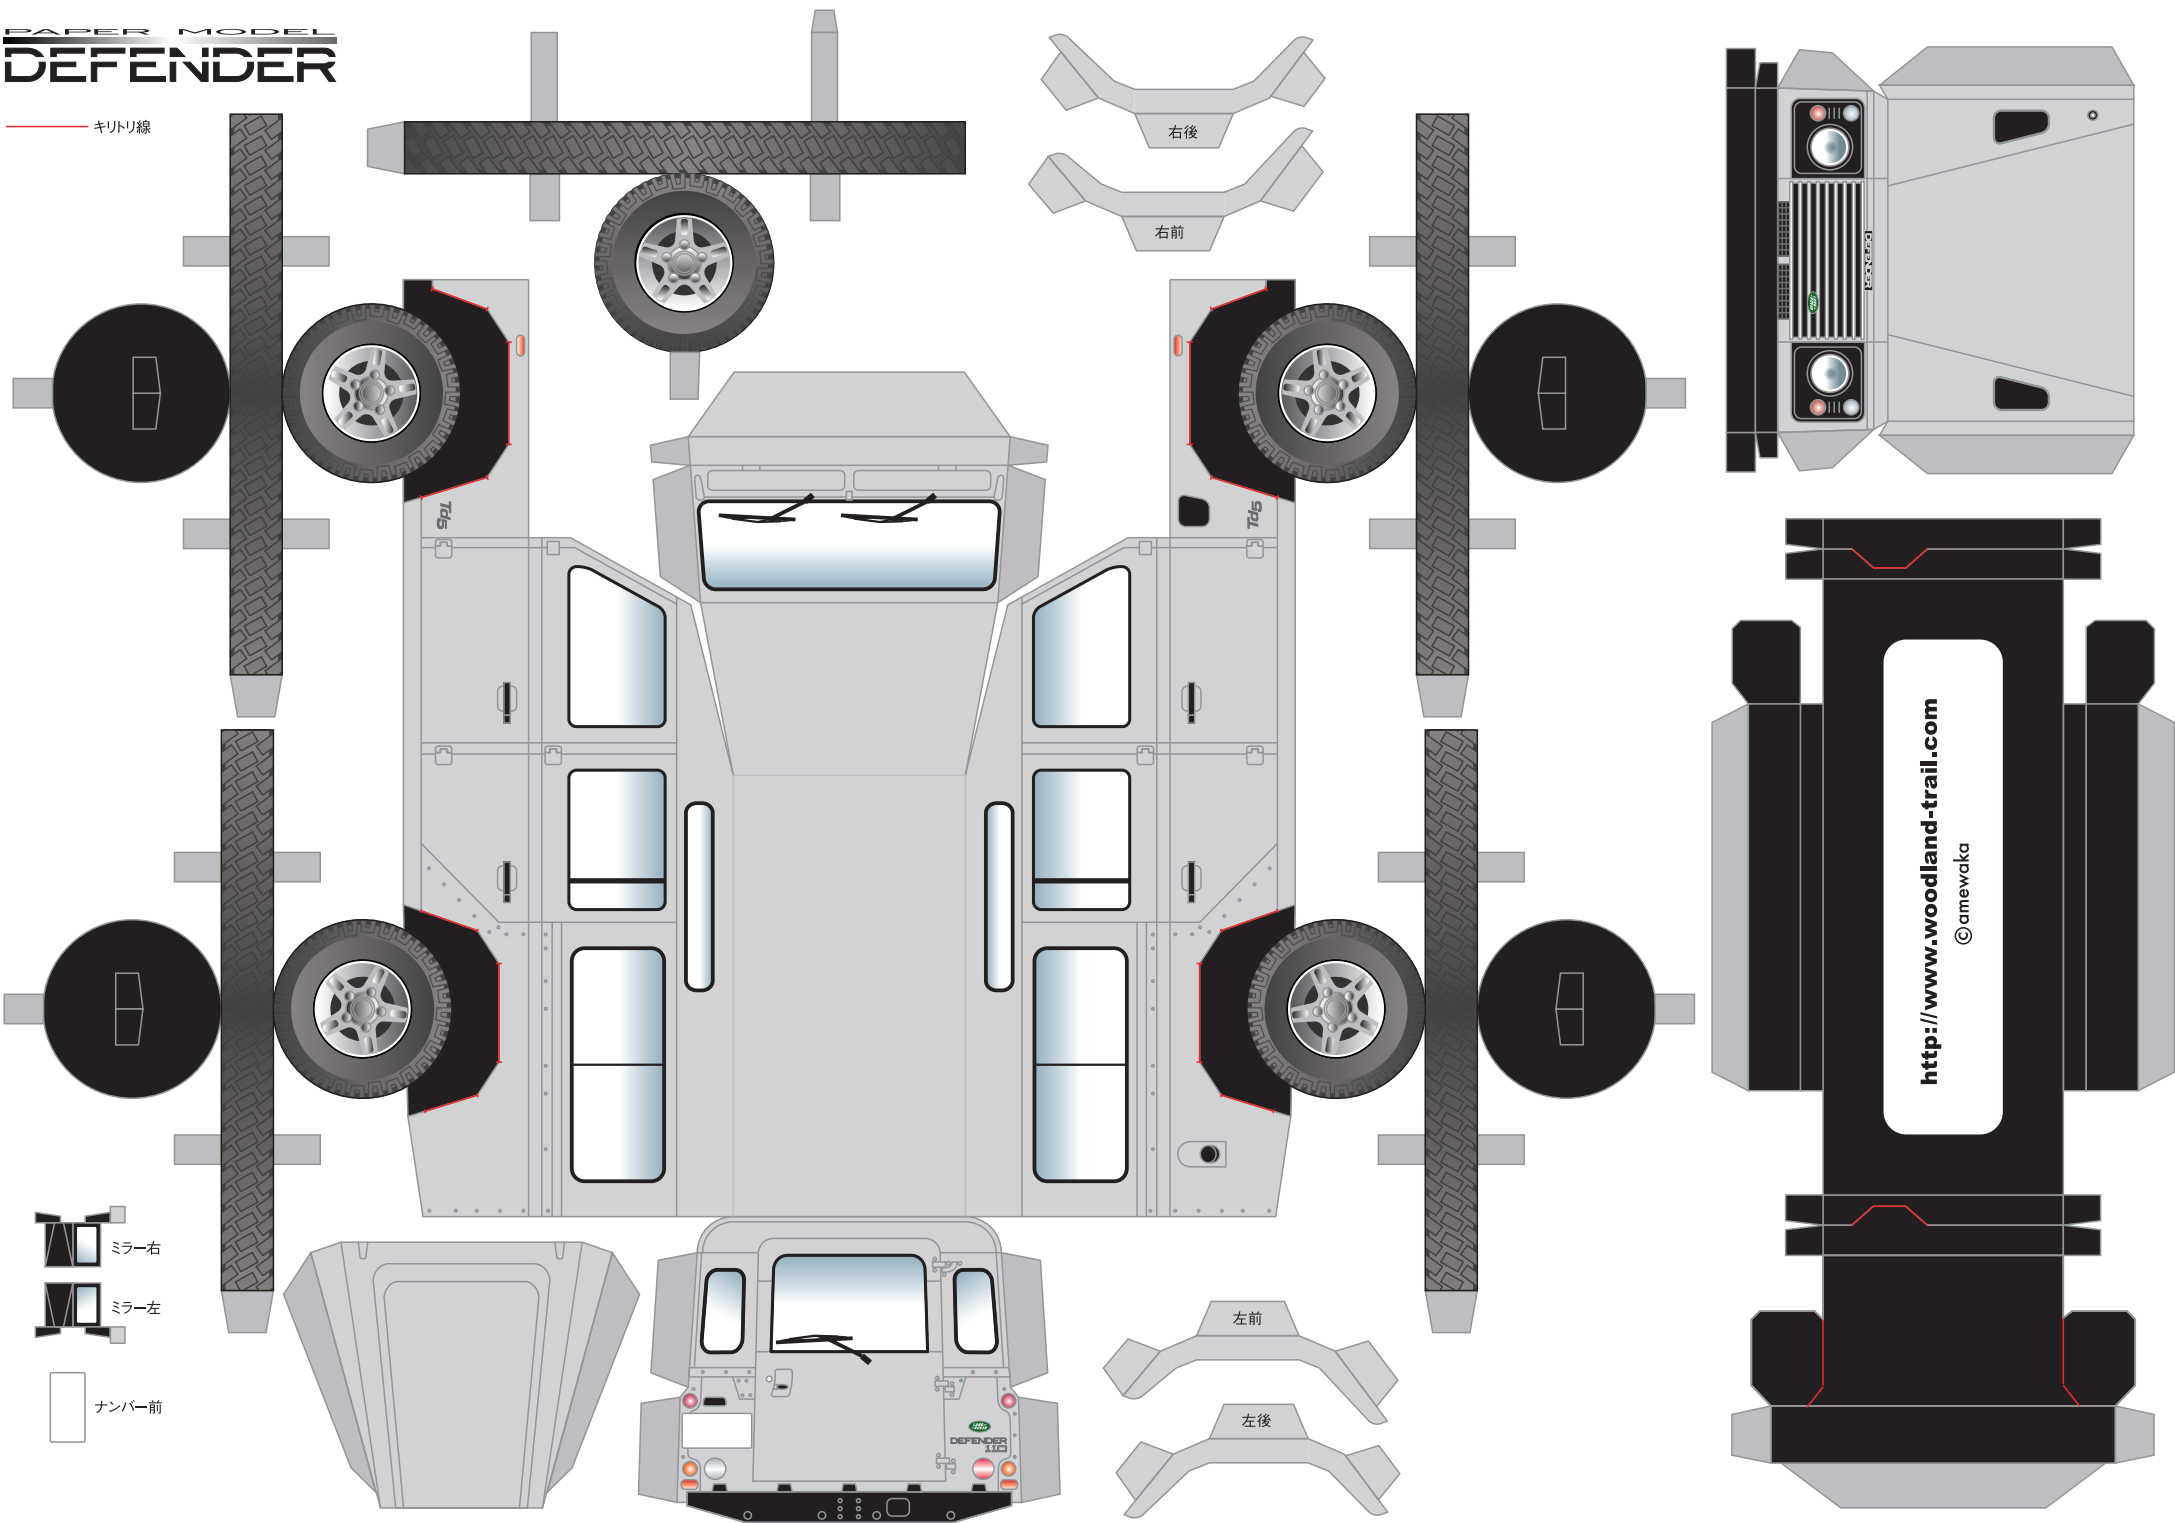

# PAPER MODEL DEFENDER

キリリ線

右後

右前

Td5

Td5

ミラー右

ミラー左