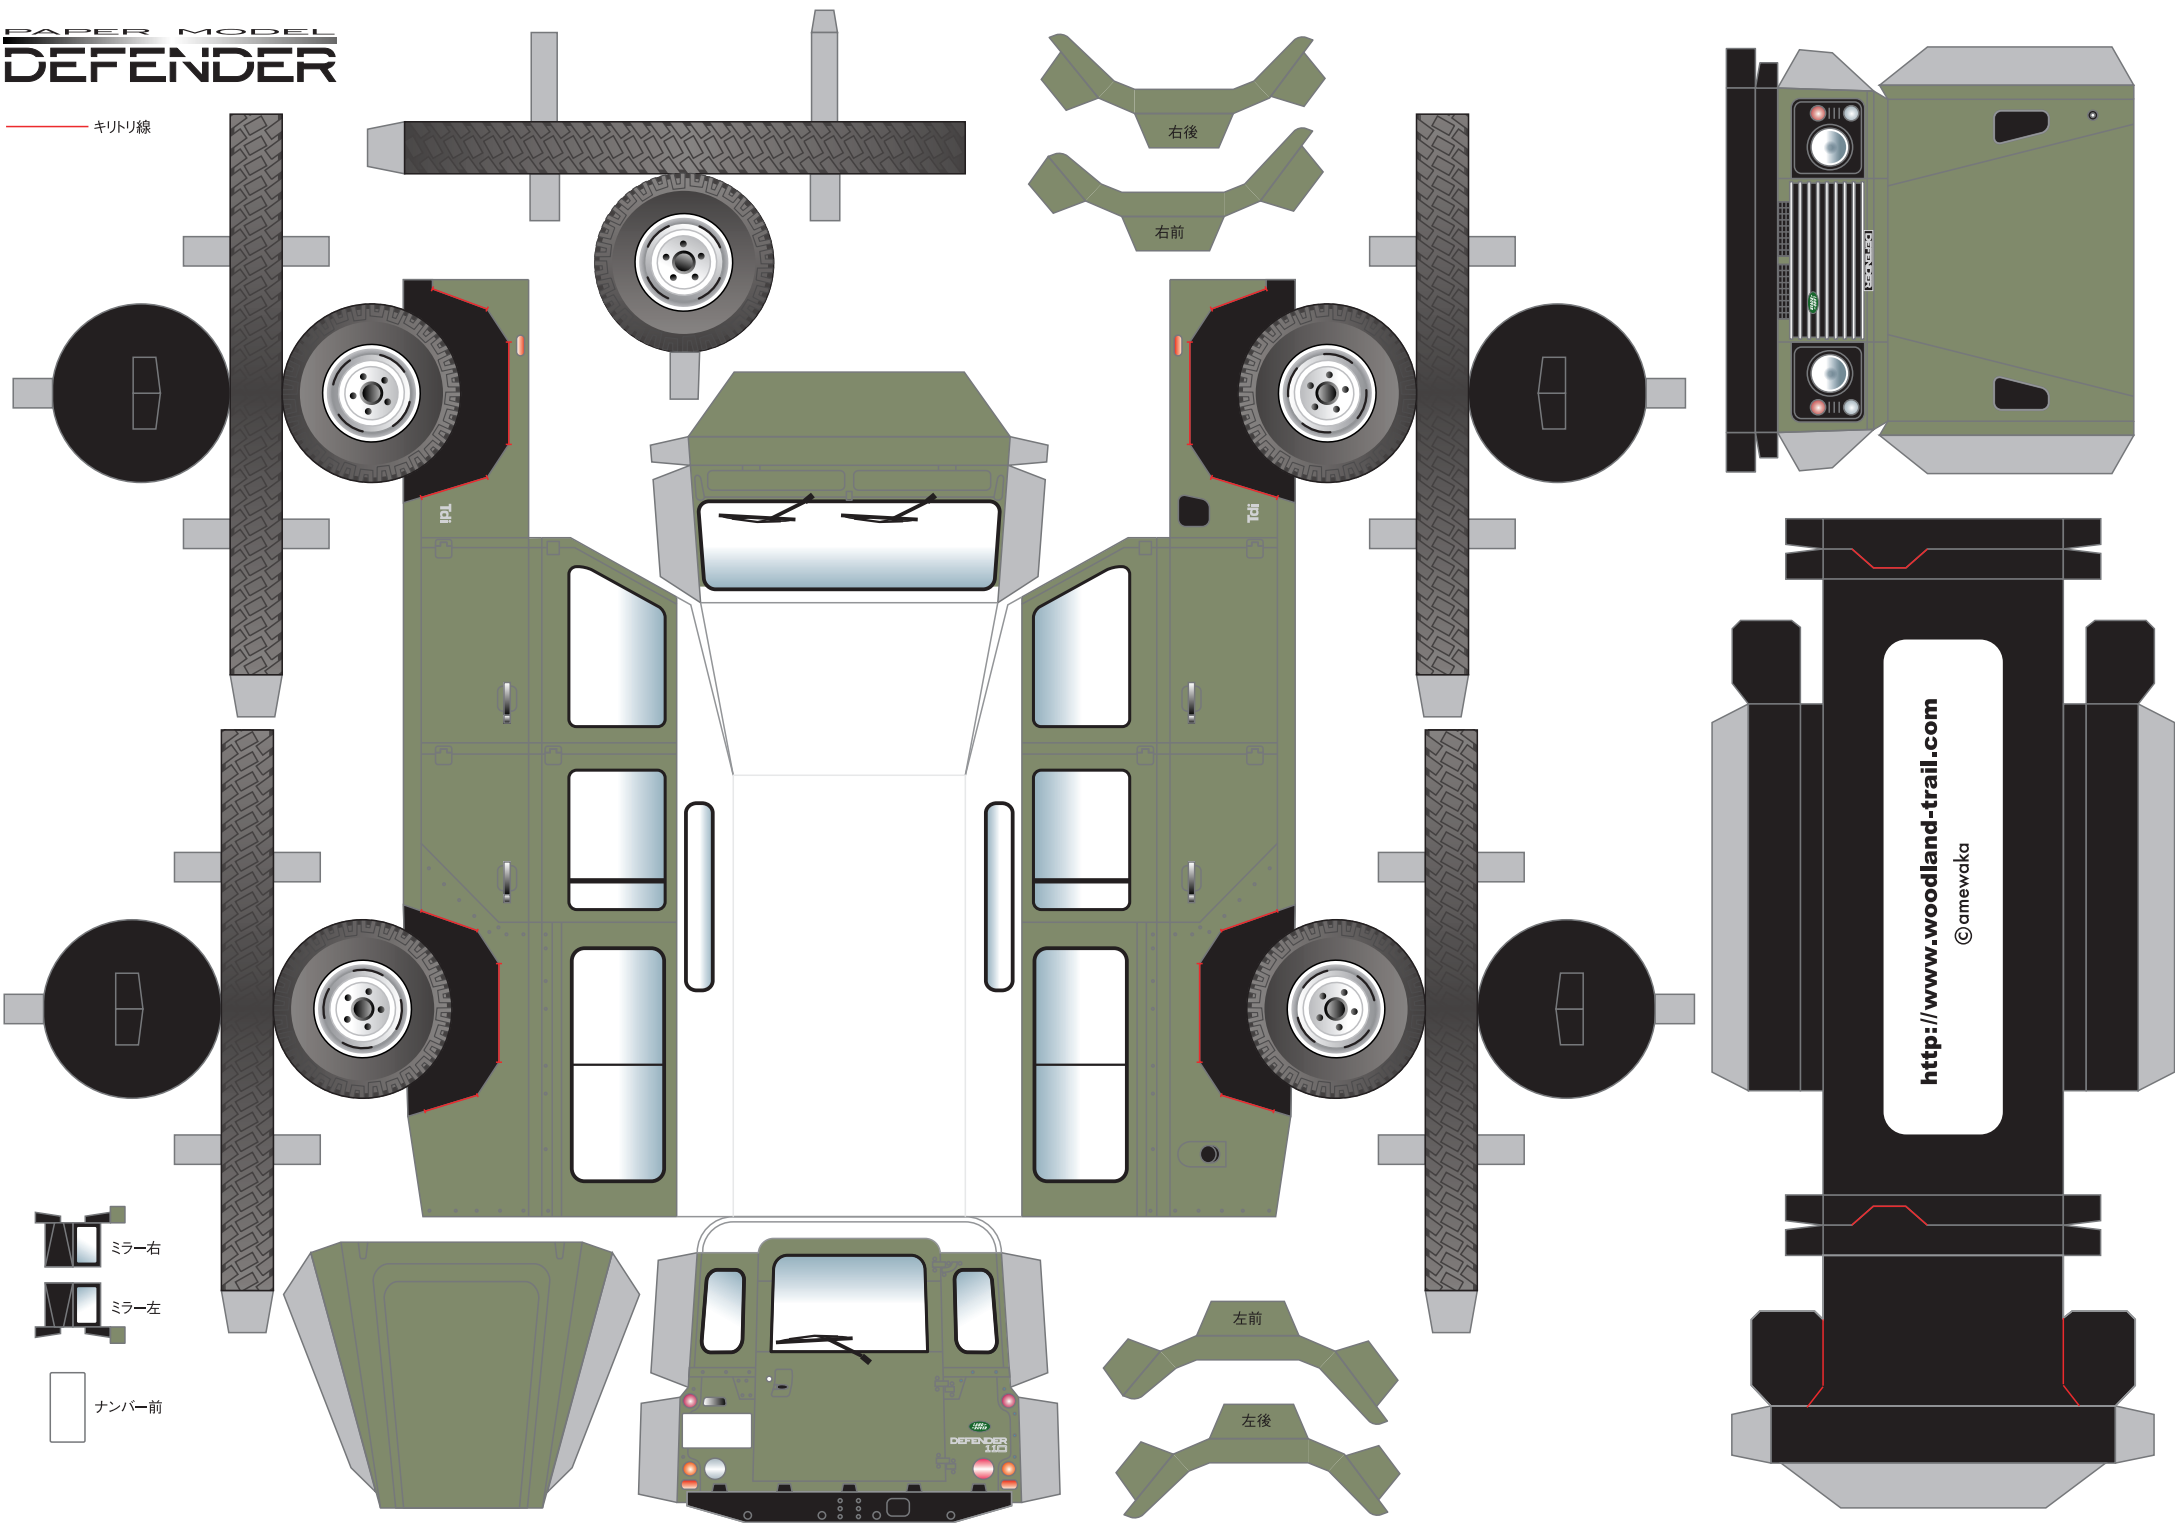

PAPER MODEL DEFENDER

キリ線

右後

右前

Tdi

Tdi

ミラー右

ミラー左